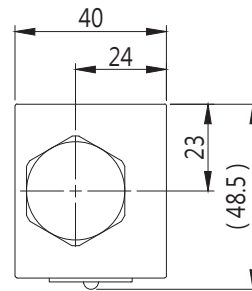

閥類型符號 SYMBOL
ST - G※

型號說明

HOW TO ORDER

ST - G 02

閥規格 VALVE SIZE
02 : 1/4"
03 : 3/8"

安裝型式 MOUNTING
G : 板式安裝 SUB-PLATE MOUNTING

系列編號 SERIES NUMBER

ST-G02