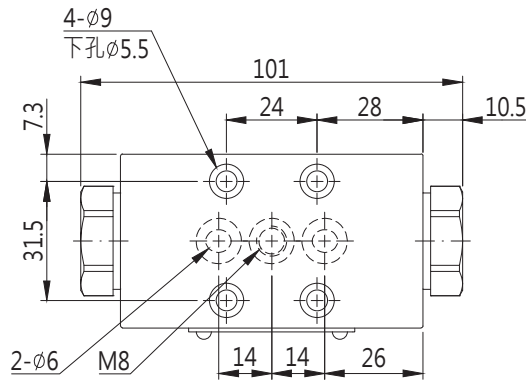

閥類型符號 SYMBOL
ST - G※

型號說明

HOW TO ORDER

ST - G 02

閥規格 VALVE SIZE
02 : 1/4"
03 : 3/8"

安裝型式 MOUNTING
G : 板式安裝 SUB-PLATE MOUNTING

系列編號 SERIES NUMBER

ST-G02